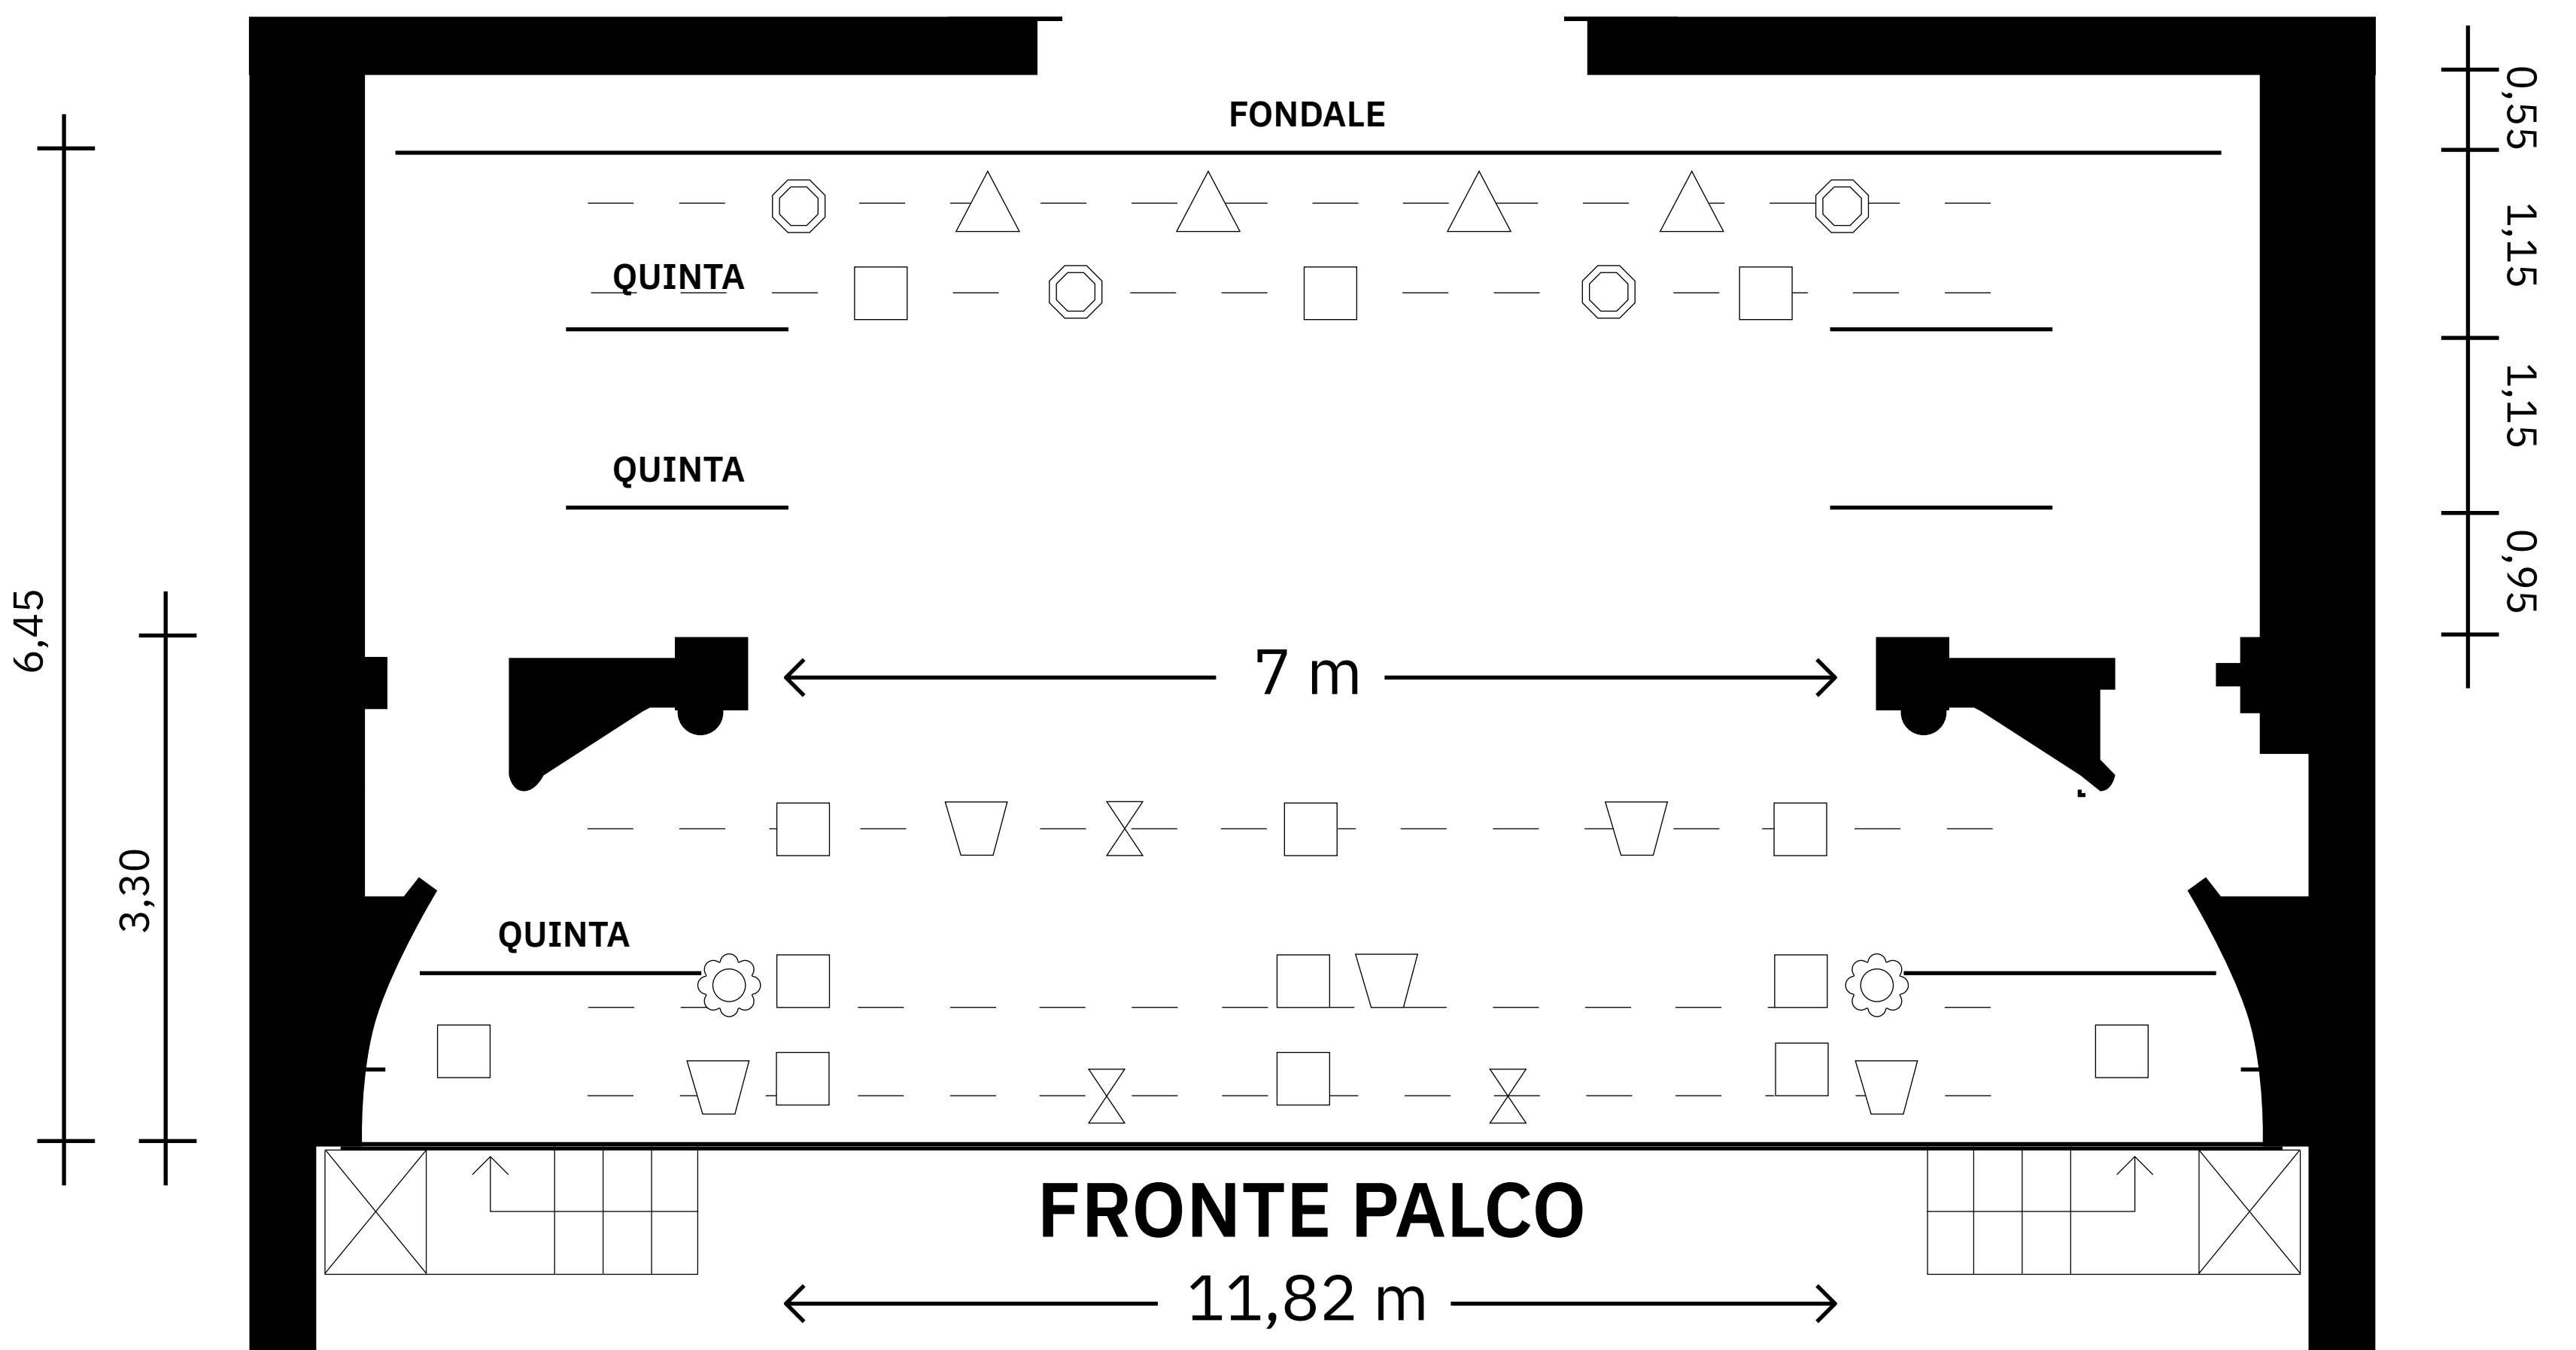

PLATEA

LUCI FRONTALI

- | | |
|-----------------|----------|
| P.C. 1000W | WASH LED |
| PAR 64 / CP 62 | PAR LED |
| SAGOMATORE | SPOT LED |
| SAGOMATORE ZOOM | |

Distanze delle americane dal fronte palco:

- 1.a = 0,50 m
- 2.a = 1,09 m
- 3.a = 2,13 m
- 4.a = 5,09 m
- 5.a = 5,79 m