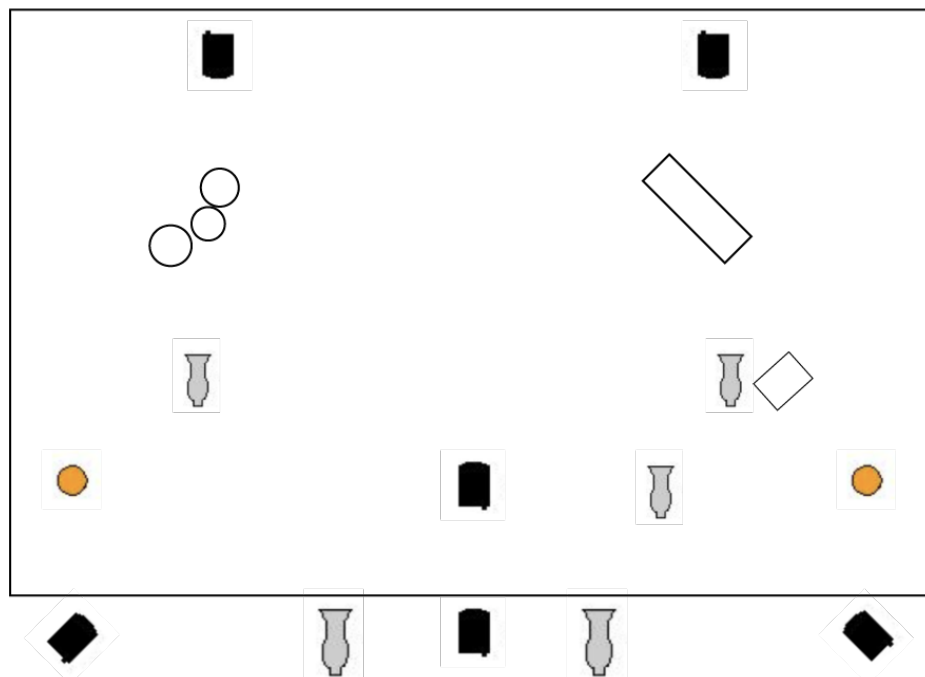

## SCHEMA TECNICA

**UNA SERATA DI ORDINARIA IRONIA**

di e con Enrico Bertolino

regia Massimo Navone

**AUDIO:**

Impianto audio adeguato alla sala

1 radio microfono ad archetto (color carne)

2 microfoni shure sm58

1 tastiera 1 DI stereo (o 2 mono)

1 cahon 1 Shure sm57

1 timpano 1 Shure sm57

1 rullante 1 Shure sm57

1 sax (Microfono in dotazione dell'artista)

2 monitor per

Mixer audio 12 ch

Collegamento per l'audio da pc in regia

1 leggio

**VIDEO:**

1 proiettore per proiezioni su schermo a fondo palco

Collegamento con pc in regia

**LUCI:**

4 sagomatori

6 pc 1000 W

2 par led